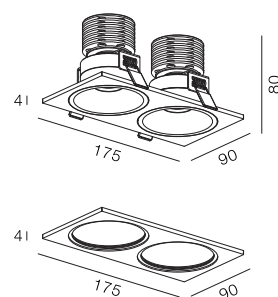

# Gyro Rectangle 175

-  IP65
-  Class III
-  Ceiling Recessed
-  Acoustic Proof
-  Anti glare hazard UGR<19
-  RG1 | Blue light
-  70mm²
-  Altamente riciclabile Highly recyclable
-  FSC Package

## 9Watt Waterproof Gyro Tiltable Downlight with Adaptor Ring(2 Units)

Code	System Power	LED Power	Lumens(at 3000K)	CRI	Lifetime (Ta 25°C)
DL3705	11W	250mA 36V	700lm	93/97	50.000h L90B10

Finish	LED CCT	Beam
<span style="border: 1px solid black; padding: 2px;">101</span> Textured White	<span style="display: inline-block; width: 10px; height: 10px; background-color: orange;"></span> 2700K	<span style="display: inline-block; width: 10px; height: 10px; background-color: yellow;"></span> 24°
<span style="border: 1px solid black; padding: 2px;">102</span> Textured Black	<span style="display: inline-block; width: 10px; height: 10px; background-color: orange;"></span> 3000K	<span style="display: inline-block; width: 10px; height: 10px; background-color: yellow;"></span> 36°
	<span style="display: inline-block; width: 10px; height: 10px; background-color: orange;"></span> 4000K	<span style="display: inline-block; width: 10px; height: 10px; background-color: yellow;"></span> 50°

### Light Distribution for 3000K

spot 15°			wide 60°		
h(m)	E(lx)	o(m)	h(m)	E(lx)	o(m)
1	6629	o0.34	1	1174.5	o0.97
2	1657	o0.68	2	293.5	o1.84
3	736.5	o1.01	3	130.5	o2.71
4	414.3	o1.35	4	73.41	o3.58
5	265.1	o1.68	5	48.46	o4.45